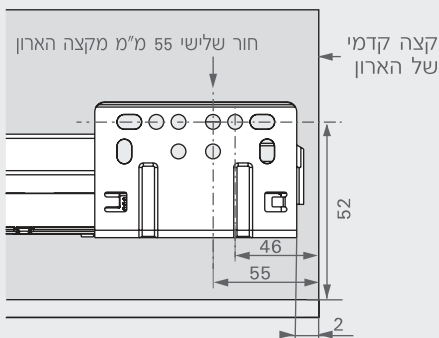

גימור:

77 גרפיט

ניתן להזמין בהתאם לצורך

תיאור	דגם
סט מחברים רזרביים עבור סלי מסילה 109F	109FC

גימור:

77 גרפיט

הרכבת המסילה

A
216
266
316
366
416
516

להתקנה בצד ימין/שמאל

מינ' 530 מ"מ

שליפה מלאה

עד 30 ק"ג

- מידות רוחב של סלי רשת מתייחסות למידות רוחב של חוץ-חוץ ארון.
- חיבור ופירוק הסל אל/מהמסילה ללא כלי עבודה.
- מתאים להרכבה עם/בלי הרחקה.

* ההרחקה של 25 מ"מ היא לא חלק מהסט